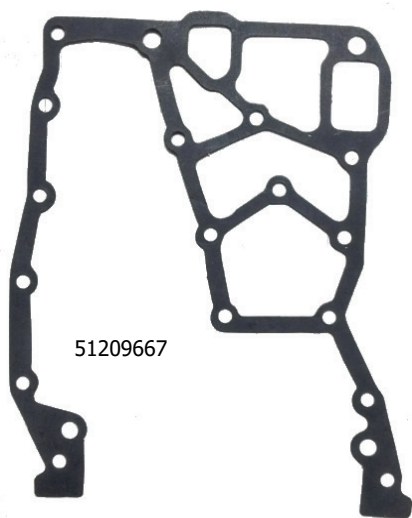

Nissan Td 2.7 Frontier 2.5 8V

143

71210042

Nissan Qd32

145

NISSAN YD25DDTI PATHFINDER/FRONTIER SEL 2.5 16V

NºJOGO	DESCRIÇÃO		
71210052	JG JTS MOTOR NISSAN YD25DDTI PATHFINDER/FRONTIER SEL 2.5 16V 2005/ C/RET		1
71230052	JG JTS SUP NISSAN YD25DDTI PATHFINDER/FRONTIER SEL 2.5 16V 2005/ C/RET		2
NºABR	NºORIGINAL	DESCRIÇÃO	
51209502	11044VK515	JT CABEÇOTE	1 1
51209640		JT TMP VÁLVULAS	1 1
51210467		JT ADMISSÃO	1 1
51210567		JT ESCAPE	1 1
RE09099F		RET HASTE VÁLVULAS	16 16
RE09098F		RET DIANTEIRO	1
RE09097F		RET TRASEIRO	1
51210740		JT TMP LATERAL	1
51210918		JT TUBO ESCAPE	1 1
51211067	51211067	JT TERMOSTATO	1 1
51211167	51211167	JT EXAUSTOR	1 1
51211267	51211267	JT BOMBA COMBUSTIVEL	1
51211367	51211367	JT CAVALETE ÁGUA	2 3
51211467	51211467	JT BOMBA ÓLEO	1
51211567	51211567	JT FILT ÓLEO	1
51211667	51211667	JT TERMOSTATO	1
51211767	51211767	JT BOMBA ÁGUA	1
81200440	81200440	KIT ARR BRR	1 1

NISSAN

NISSAN PICKUP 2.5 TD

51207902

51207040

51208467

51208667

51209467

RE07845V

51210167

51210367

51209667

NISSAN TD 2.7 FRONTIER 2.7 8V

NºJOGO	DESCRIÇÃO		
71210032	JG JTS MOTOR NISSAN TD 2.7 FRONTIER 2.7 8V 01/ DIESEL C/RET		1
71230032	JG JTS SUP NISSAN TD 2.7 FRONTIER 2.7 8V 01/ DIESEL C/RET		2
NºABR	NºORIGINAL	DESCRIÇÃO	
51207040	13227043G03	JT TMP VÁLVULA	1 1
51208547	1104444G00	JT ESCAPE	4 4
51208467	1104444G00	JT ADMISSÃO	1 1
51208667		JT CARTER	1 1
51209067		JT TERMOSTATO	1 1
51209140	51209140	JT BOMBA ÁGUA	1 1
51209267	51209267	JT TERMOSTATO	1 1
51209340	51209340	JT TERMOSTATO	1 1
51209467		JT FILT ÓLEO	1 1
51209567	51209567	JT TMP TRASEIRA	1 1
51209667	51209667	JT TMP RETENTOR	1 1
51209867	51209867	JT BOMBA ÁGUA	1 1
51210067	51210067	JT TERMOSTATO	1 1
51210267	51210267	JT TERMOSTATO	1 1
51210367	51210367	JT BOMBA INJETORA	1 1
81200340		KIT ARRUELA	1 1
RE07840F	RE07840F	RET HASTE VALVULAS	8 8
RE07844T	RE07844T	RET TRASEIRO	1 1
RE07845V	RE07845V	RET DIANTEIRO	1 1