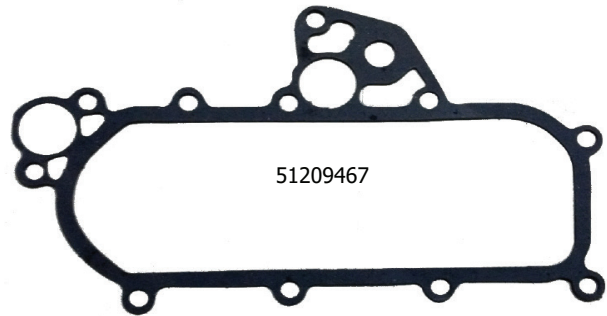

N°JOGO		DESCRIÇÃO	
71210042		JG JTS MOTOR NISSAN QD32 FRONTIER 3.2 L C/RET	
71230042		JG JTS SUP MOTOR NISSAN QD32 FRONTIER 3.2 L C/RET	

N°ABR	N°ORIGINAL	DESCRIÇÃO		
51207402	110441W400	JT CABEÇOTE	1	1
51208547	1104444G00	JT ESCAPE	4	4
51208467	1104444G00	JT COL ADMISSÃO	1	1
51208667		JT CARTER	1	1
51209067		JT TERMOSTATO	1	1
51209140		JT BOMBA ÁGUA	1	1
51209267		JT TERMOSTATO	1	1
51209340		JT TERMOSTATO	1	1
51209467		JT FILT ÓLEO	1	1
51209567		JT TMP TRASEIRA	1	1
51209667	51209667	JT TMP RETENTOR	1	1
51209867	51209867	JT BOMBA ÁGUA	1	1
51210067	51210067	JT TERMOSTATO	1	1
51210167	51210167	JT TERMOSTATO	1	1
51210267	51210267	JT TERMOSTATO	1	1
51210367	51210367	JT BOMBA INJETORA	1	1
81200340	81200340	KIT ARR BRR	1	1
RE07840F	RE07840F	RET HASTE VALVULA	8	8
RE07844T	RE07844T	RET TRASEIRO	1	1
RE07845V	RE07845V	RET DIANTEIRO	1	1

APLICAÇÃO

NISSAN FRONTIER D 1997/...

NISSAN

NISSAN QD32

51207402

51207040

51208667

51208467