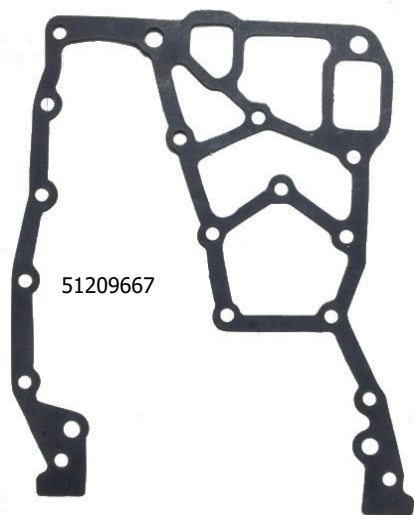

APLICAÇÃO

NISSAN FRONTIER D 2009/16 PATHFINDER D/NAVARA D 2005/...

51209502

51209640

51210567

51210467

51211467

51211767

51210167

51210367

51209667

NISSAN TD 2.7 FRONTIER 2.7 8V

NºJOGO	DESCRIÇÃO		
71210032	JG JTS MOTOR NISSAN TD 2.7 FRONTIER 2.7 8V 01/ DIESEL C/RET		1
71230032	JG JTS SUP NISSAN TD 2.7 FRONTIER 2.7 8V 01/ DIESEL C/RET		2
NºABR	NºORIGINAL	DESCRIÇÃO	
51207040	13227043G03	JT TMP VÁLVULA	1 1
51208547	1104444G00	JT ESCAPE	4 4
51208467	1104444G00	JT ADMISSÃO	1 1
51208667		JT CARTER	1 1
51209067		JT TERMOSTATO	1 1
51209140	51209140	JT BOMBA ÁGUA	1 1
51209267	51209267	JT TERMOSTATO	1 1
51209340	51209340	JT TERMOSTATO	1 1
51209467		JT FILT ÓLEO	1 1
51209567	51209567	JT TMP TRASEIRA	1 1
51209667	51209667	JT TMP RETENTOR	1 1
51209867	51209867	JT BOMBA ÁGUA	1 1
51210067	51210067	JT TERMOSTATO	1 1
51210267	51210267	JT TERMOSTATO	1 1
51210367	51210367	JT BOMBA INJETORA	1 1
81200340		KIT ARRUELA	1 1
RE07840F	RE07840F	RET HASTE VALVULAS	8 8
RE07844T	RE07844T	RET TRASEIRO	1 1
RE07845V	RE07845V	RET DIANTEIRO	1 1

51209867

51210067

51209067

51210367

51209667

51209340*

81200340